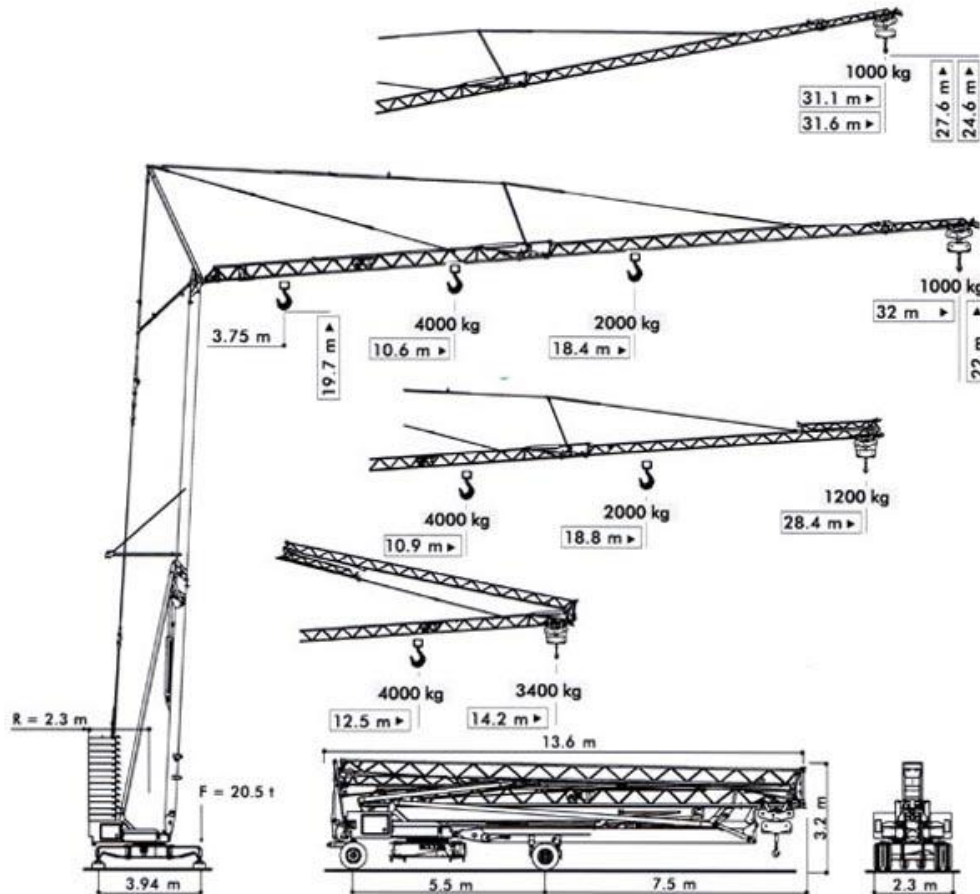

**!!Neu im
Mietangebot!!
Ab Oktober 2011**

Schnellmontagekran

Max. Tragfähigkeit, t	Tragfähigkeit bei max. Länge, t	Max. Auslegerlänge, m
4 Tonnen	1 Tonne	32 Meter

Unser gesamtes Leistungsspektrum finden Sie auf unserer Internetseite: